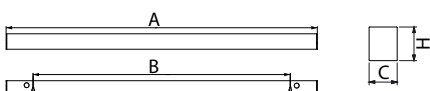

Le luminaire destiné au montage sur le plafond ou sur le mur. Le corps du luminaire est fait du profil d'aluminium, le diaphragme est fait du plastomère. Le réseau optique asymétrique avec le diaphragme garantissent une haute efficacité énergétique. Le luminaire est recommandé pour des salles de bains aux hôpitaux, des salles de malades et de la communication hospitalière.

X-WALL K9 LED

X-WALL K9 LED

X-WALL K9 LED 1300LM PLX E IP44 840.

Dimensions/Abmessungen/Les dimensions

Φ [mm]	A (mm)	B (mm)	C (mm)	H (mm)
1300	574	380	50	60
2200	574	380	50	60
2600	1134	940	50	60
4400	1134	940	50	60
3250	1415	1220	50	60
5500	1415	1220	50	60
3900	1694	1500	50	60
6600	1694	1500	50	60
5200	2255	2060	50	60
8800	2255	2060	50	60