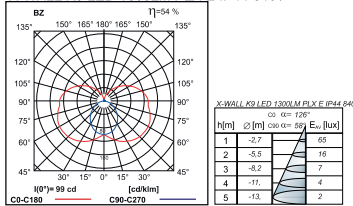

X-WALL K9 LED

X-WALL K9 LED

X-WALL K9 LED 1300LM PLX E IP44 840.

Dimensions/Abmessungen/Les dimensions

Φ [mm]	A (mm)	B (mm)	C (mm)	H (mm)
1300	574	380	50	60
2200	574	380	50	60
2600	1134	940	50	60
4400	1134	940	50	60
3250	1415	1220	50	60
5500	1415	1220	50	60
3900	1694	1500	50	60
6600	1694	1500	50	60
5200	2255	2060	50	60
8800	2255	2060	50	60